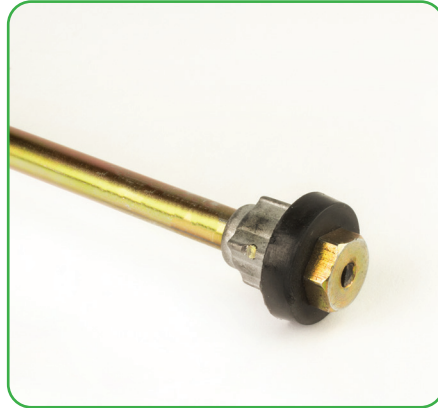

ENERGY
DOOR
COMPANY
The Choice is Clear

BESOIN DE PIÈCES DE RECHANGE ?

LA COMPAGNIE DE PORTES ÉNERGÉTIQUES EDC A CE QU'IL VOUS FAUT !

Commander des pièces de rechange peut s'avérer fastidieux, mais la Compagnie de Portes Énergétiques EDC vous facilite la tâche. Il vous suffit de vous rendre sur le site www.energydoorco.ca/piècesderechange, de remplir le court formulaire de demande et nous vous contacterons rapidement pour vous donner une estimation de vos pièces. Vous pouvez également appeler le 1-844-433-0332 et parler directement à l'un de nos aimables associés.

Les pièces de rechange de la Compagnie de Portes Énergétiques EDC sont interchangeables avec celles de plusieurs autres fabricants de portes, de sorte qu'il est facile de trouver ce dont vous avez besoin, quelle que soit la marque de vos portes. Faites-nous savoir ce dont vous avez besoin et nous serons heureux de traiter votre commande.

PIÈCES DE RECHANGE COURANTES

JOINTS D'ÉTANCHÉITÉ

BARRE DE TORSION

TENSIONNEUR

ÉTAGÈRES

MAINTIEN DE L'OUVERTURE

GOUPILLE DE CHARNIÈRE

AUTRES PIÈCES DE RECHANGE